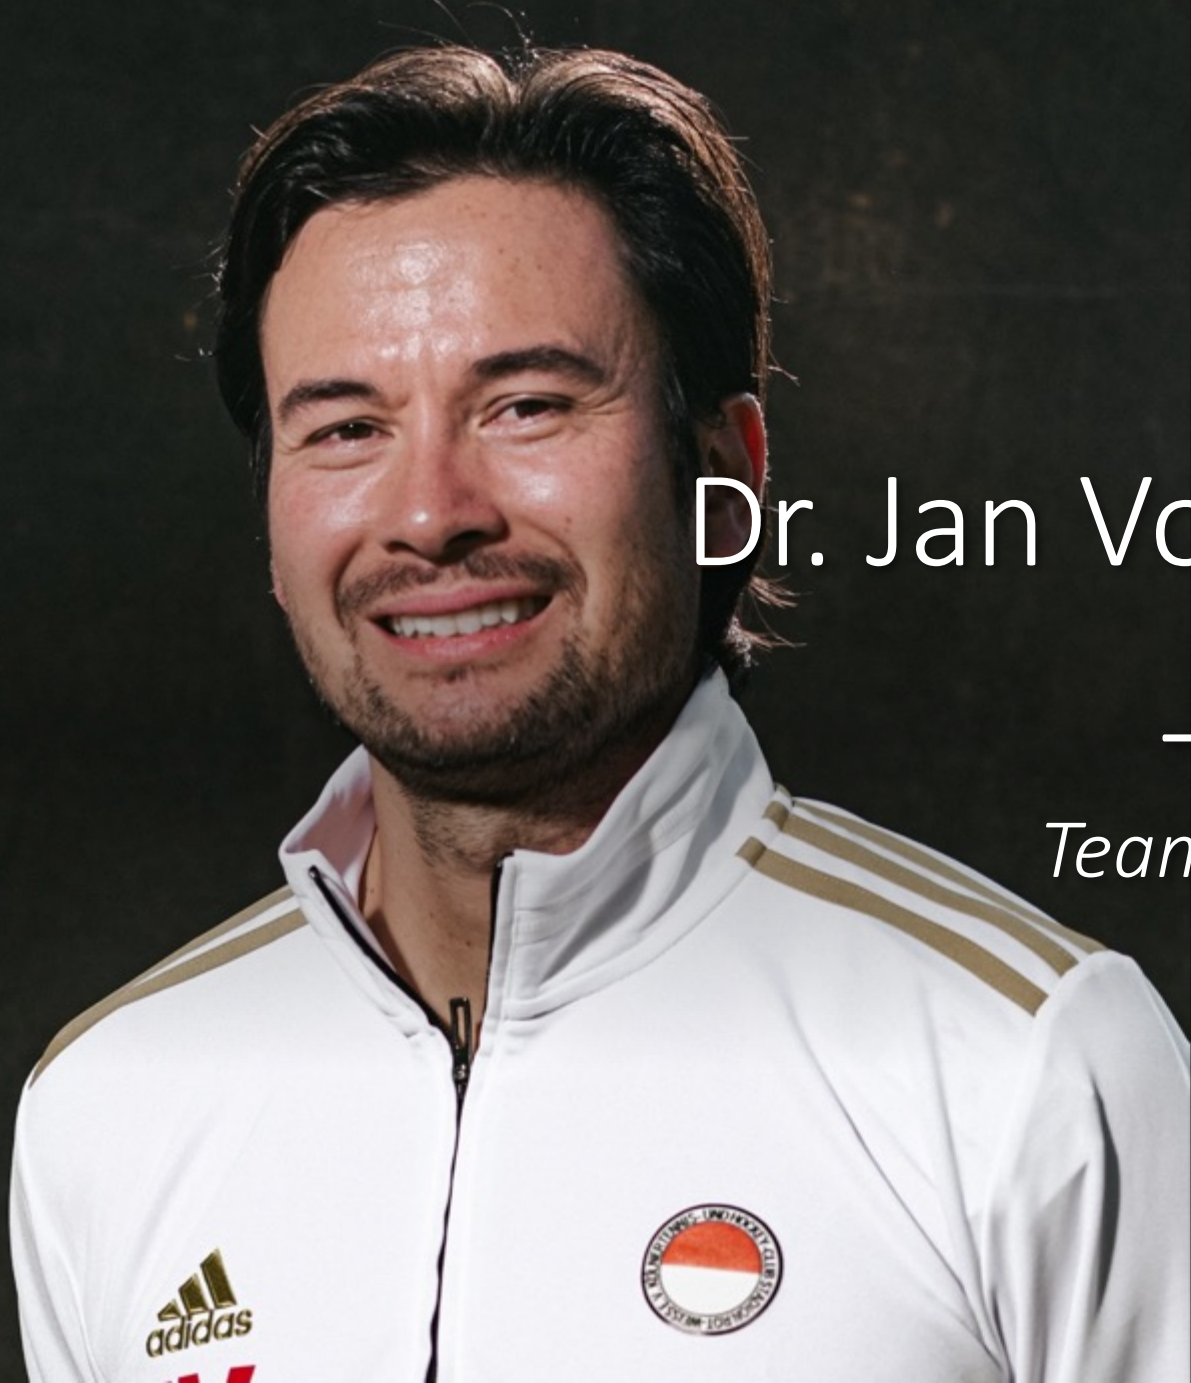

Gero Leichenich

Co-Trainer/Video

Dr. Jan Vonhoegen

—
Teamarzt

Anna Geiter

—
Physio

Stephanie Gross

—
Physio